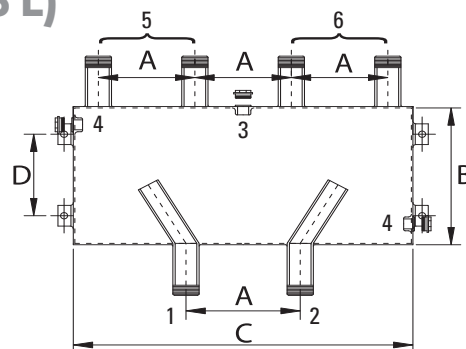

TAMPON MURAL - PANOPLIES

TAMPON MURAL CALORIFUGE (CAPACITE 15 L)

Ces produits sont disponibles pour des chaudières de puissance < 50 kW.

- 1 Arrivée chaudière 1"
- 2 Retour chaudière 1"
- 3 Purgeur 1/2"
- 4 Bouchons 1/2"
- 5 Circuit mélangé 1"
- 6 Circuit direct 1"

(circulateurs non compris)

EQUIPEMENTS DE SERIE

- Ballon tampon 15 litres
- 1 ou 2 régulateurs 95C20 ou 95C25
- Tuyauteries prémontées

1 circuit

EQUIPEMENTS DE SERIE

- Ballon tampon 15 litres
- 1 ou 2 régulateurs 95C20 ou 95C25
- Expansion, soupape de sécurité, tuyauteries prémontées