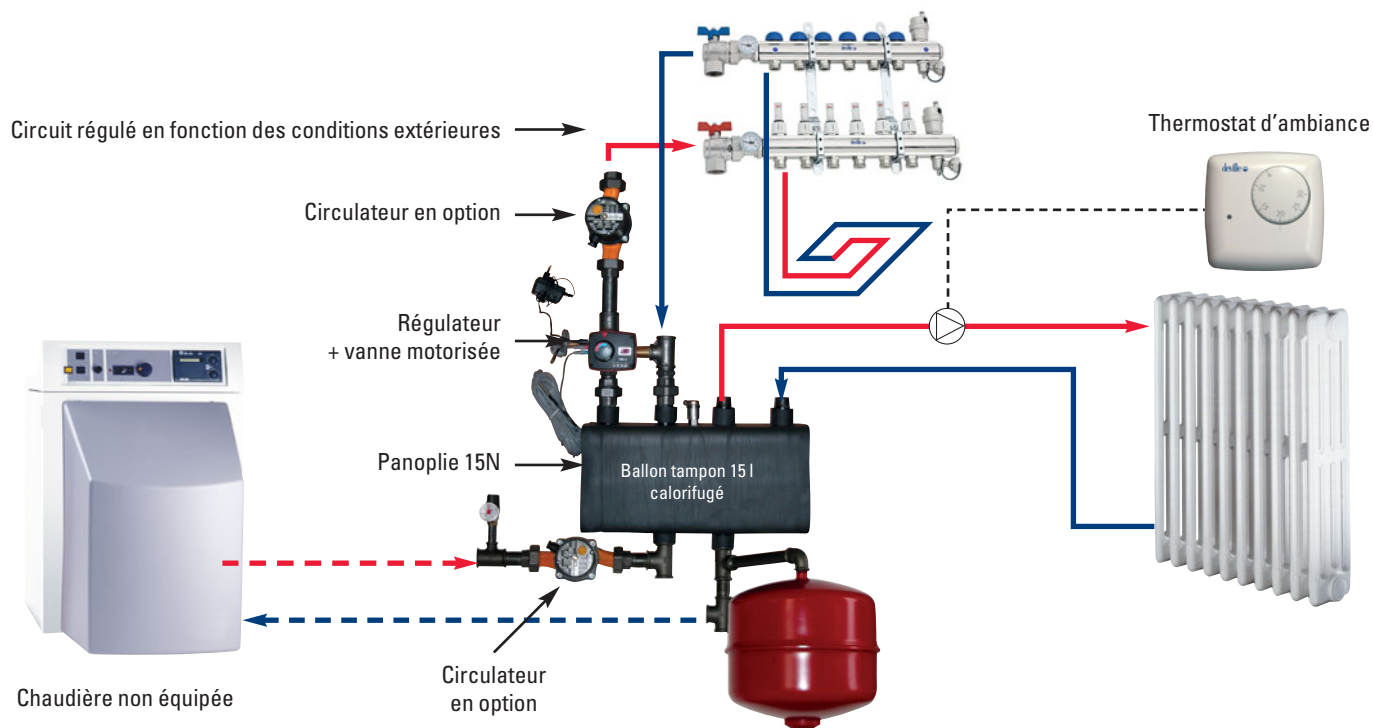

PANOPLIES - APPLICATIONS

INSTALLATION AVEC CHAUDIERE TYPE "CHAUFFERIE"